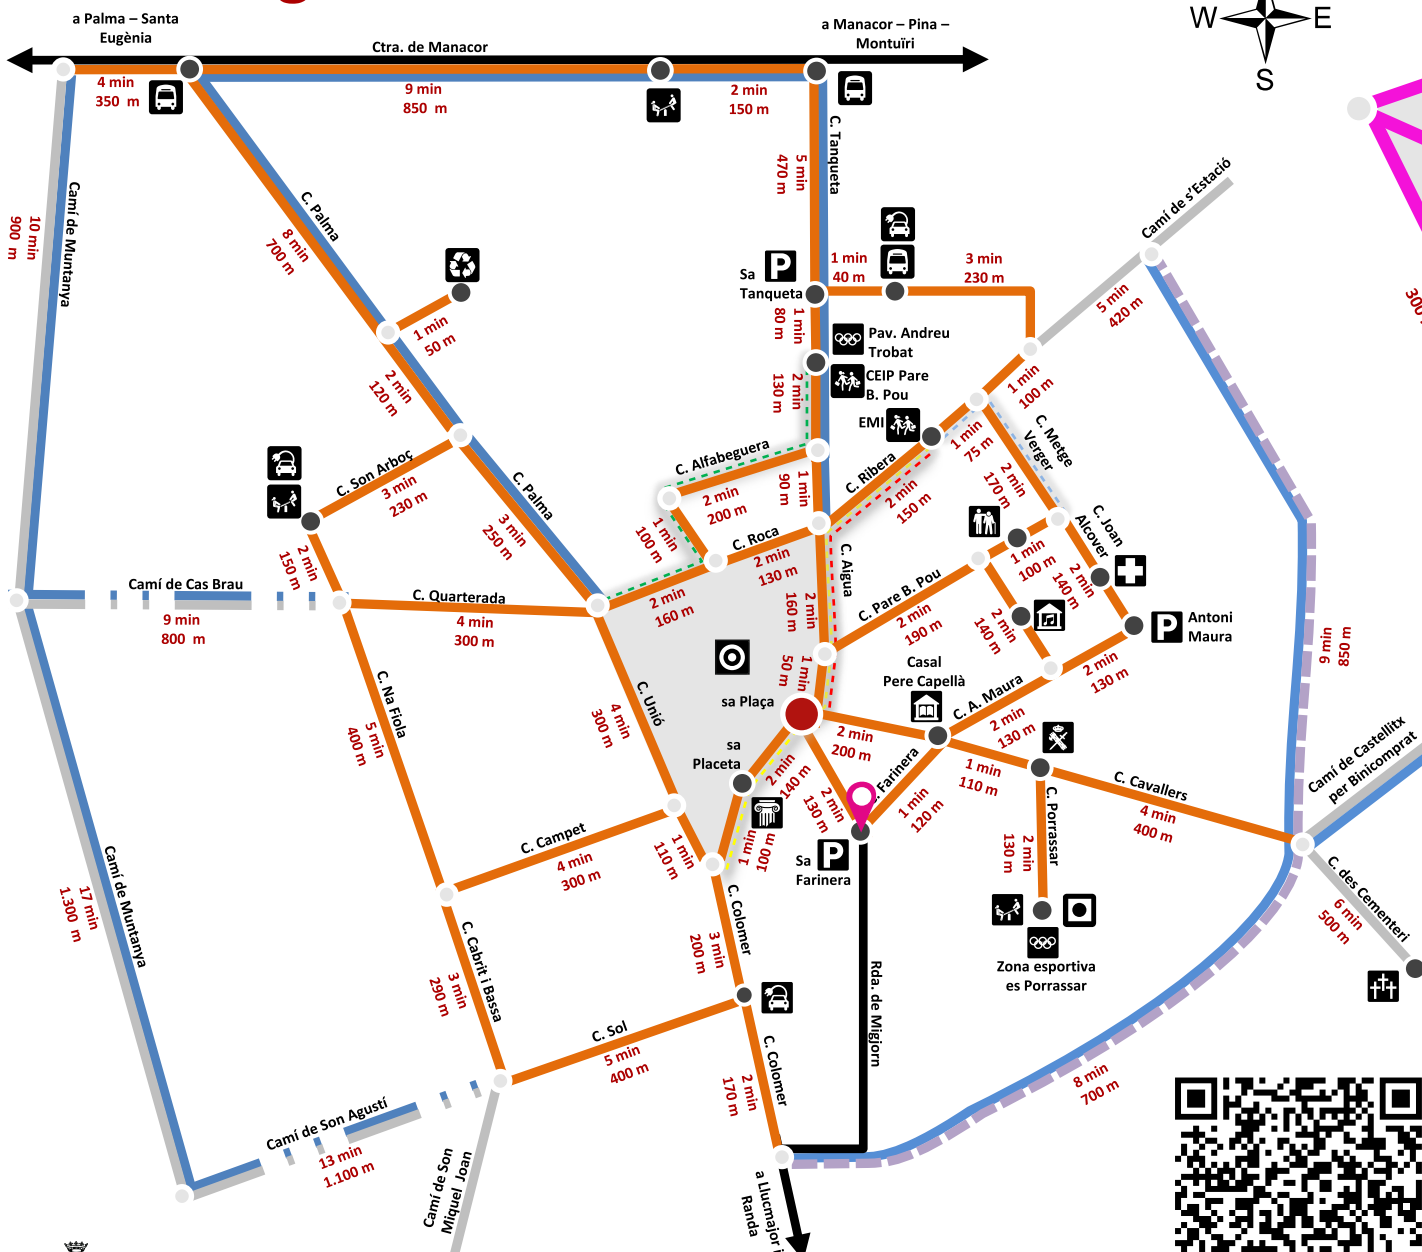

Camina Algaida

- Llegenda:**
- sa Plaça
 - Nucli antic
 - Itinerari per a vianants
 - Variant
 - Camí
 - Accés a la xarxa viària
 - Camí escolar
 - Ruta saludable
 - Encreuament
 - Punt d'interès
 - Aparcament
 - Parada bus
 - Centre escolar
 - Punt de recàrrega
 - Casa de la Vila
 - Policia Local
 - Guàrdia Civil
 - Zona esportiva
 - Espai d'art
 - Farmàcia
 - Església
 - Cementeri
 - Punt verd
 - Centre de salut
 - Casal de música
 - Centre de dia
 - Casal-biblioteca
 - Parc infantil
 - Sala polivalent
 - Vostè està aquí