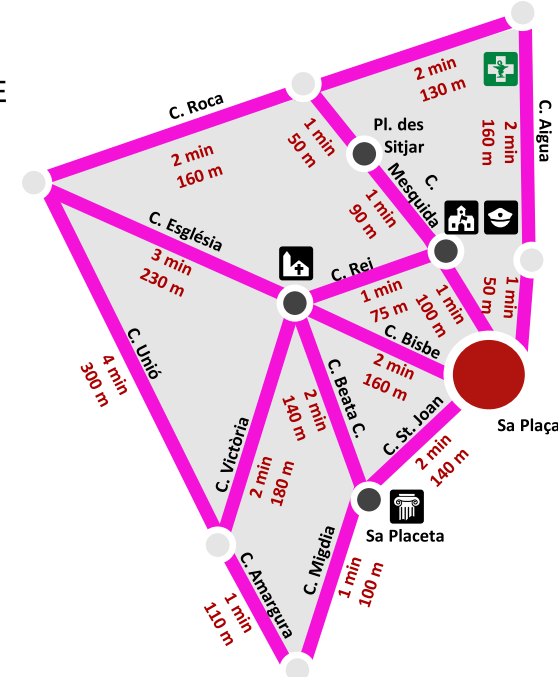

Camina Algaida

- Llegenda:**
- sa Plaça
 - Nucli antic
 - Itinerari per a vianants
 - Variant
 - Camí
 - Accés a la xarxa viària
 - Camí escolar
 - Ruta saludable
 - Encreuament
 - Punt d'interès
 - Aparcament
 - Parada bus
 - Centre escolar
 - Punt de recàrrega
 - Casa de la Vila
 - Policia Local
 - Guàrdia Civil
 - Zona esportiva
 - Espai d'art
 - Farmàcia
 - Església
 - Cementeri
 - Punt verd
 - Centre de salut
 - Casal de música
 - Centre de dia
 - Casal-biblioteca
 - Parc infantil
 - Sala polivalent
 - Vostè està aquí