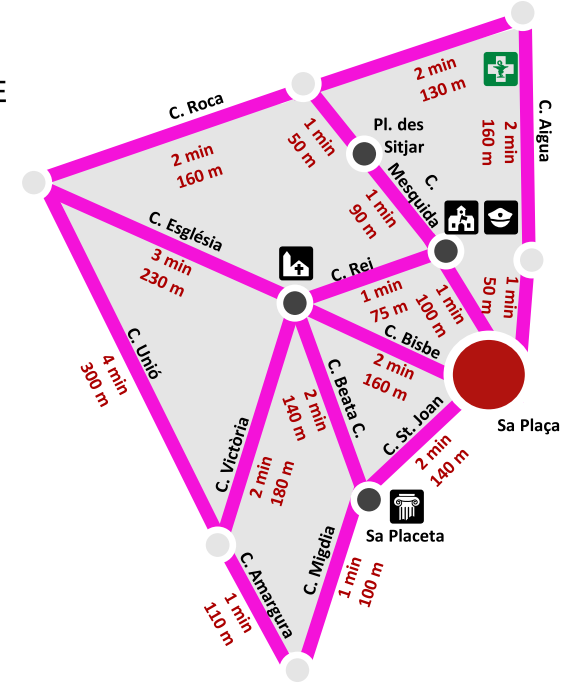

Camina Algaida

Llegenda:

-  sa Plaça
 -  Nucli antic
 -  Itinerari per a vianants
 -  Variant
 -  Camí
 -  Accés a la xarxa viària
 -  Camí escolar
 -  Ruta saludable
 -  Encreuament
 -  Punt d'interès
- | | |
|---|--|
|  Aparcament |  Església |
|  Parada bus |  Cementeri |
|  Centre escolar |  Punt verd |
|  Punt de recàrrega |  Centre de salut |
|  Casa de la Vila |  Casal de música |
|  Policia Local |  Centre de dia |
|  Guàrdia Civil |  Casal-biblioteca |
|  Zona esportiva |  Parc infantil |
|  Espai d'art |  Sala polivalent |
|  Farmàcia | |