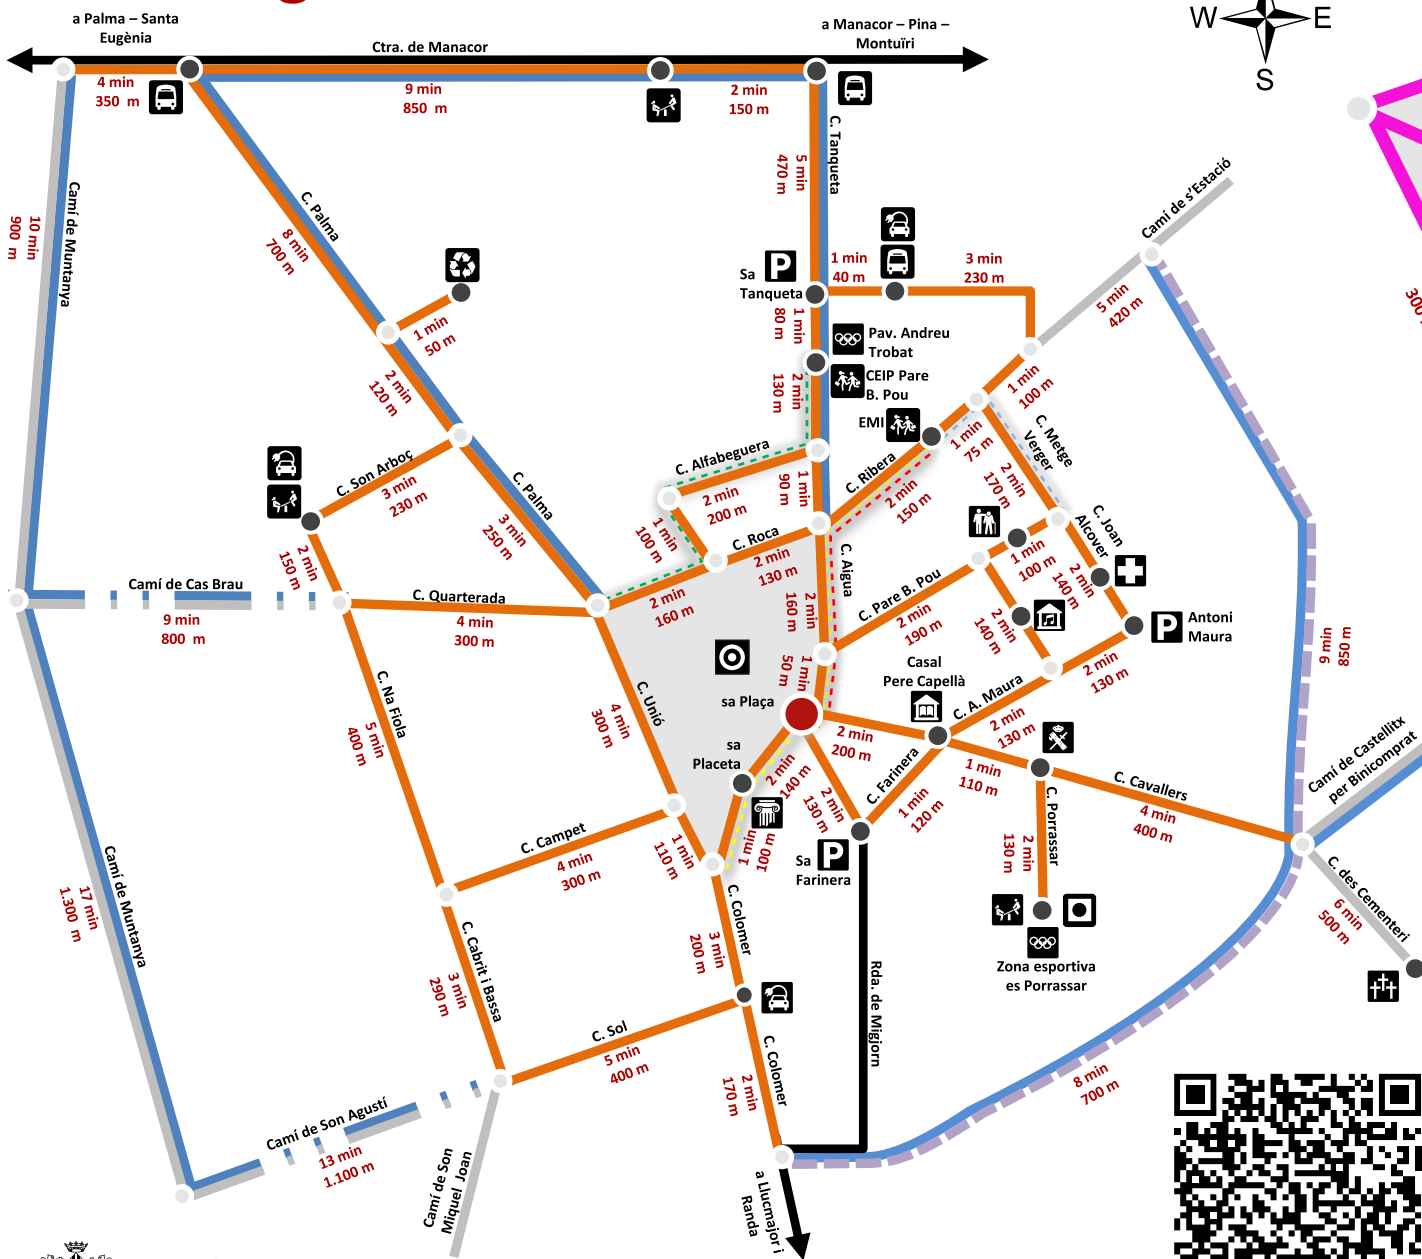

Camina Algaida

Llegenda:

-  sa Plaça
 -  Nucli antic
 -  Itinerari per a vianants
 -  Variant
 -  Camí
 -  Accés a la xarxa viària
 -  Camí escolar
 -  Ruta saludable
 -  Encreuament
 -  Punt d'interès
- | | |
|---|--|
|  Aparcament |  Església |
|  Parada bus |  Cementeri |
|  Centre escolar |  Punt verd |
|  Punt de recàrrega |  Centre de salut |
|  Casa de la Vila |  Casal de música |
|  Policia Local |  Centre de dia |
|  Guàrdia Civil |  Casal-biblioteca |
|  Zona esportiva |  Parc infantil |
|  Espai d'art |  Sala polivalent |
|  Farmàcia | |