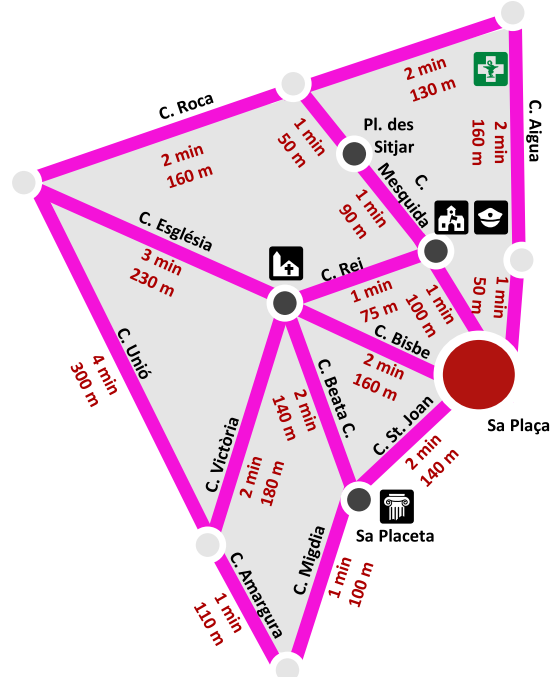

Camina Algaida

Llegenda:

- sa Plaça
- Nucli antic
- Itinerari per a vianants
- Variant
- Camí
- Accés a la xarxa viària
- Camí escolar
- Ruta saludable
- Encreuament
- Punt d'interès

- Aparcament
- Parada bus
- Centre escolar
- Punt de recàrrega
- Casa de la Vila
- Policia Local
- Guàrdia Civil
- Zona esportiva
- Espai d'art
- Farmàcia
- Església
- Cementeri
- Punt verd
- Centre de salut
- Casal de música
- Centre de dia
- Casal-biblioteca
- Parc infantil
- Sala polivalent
- Vostè està aquí