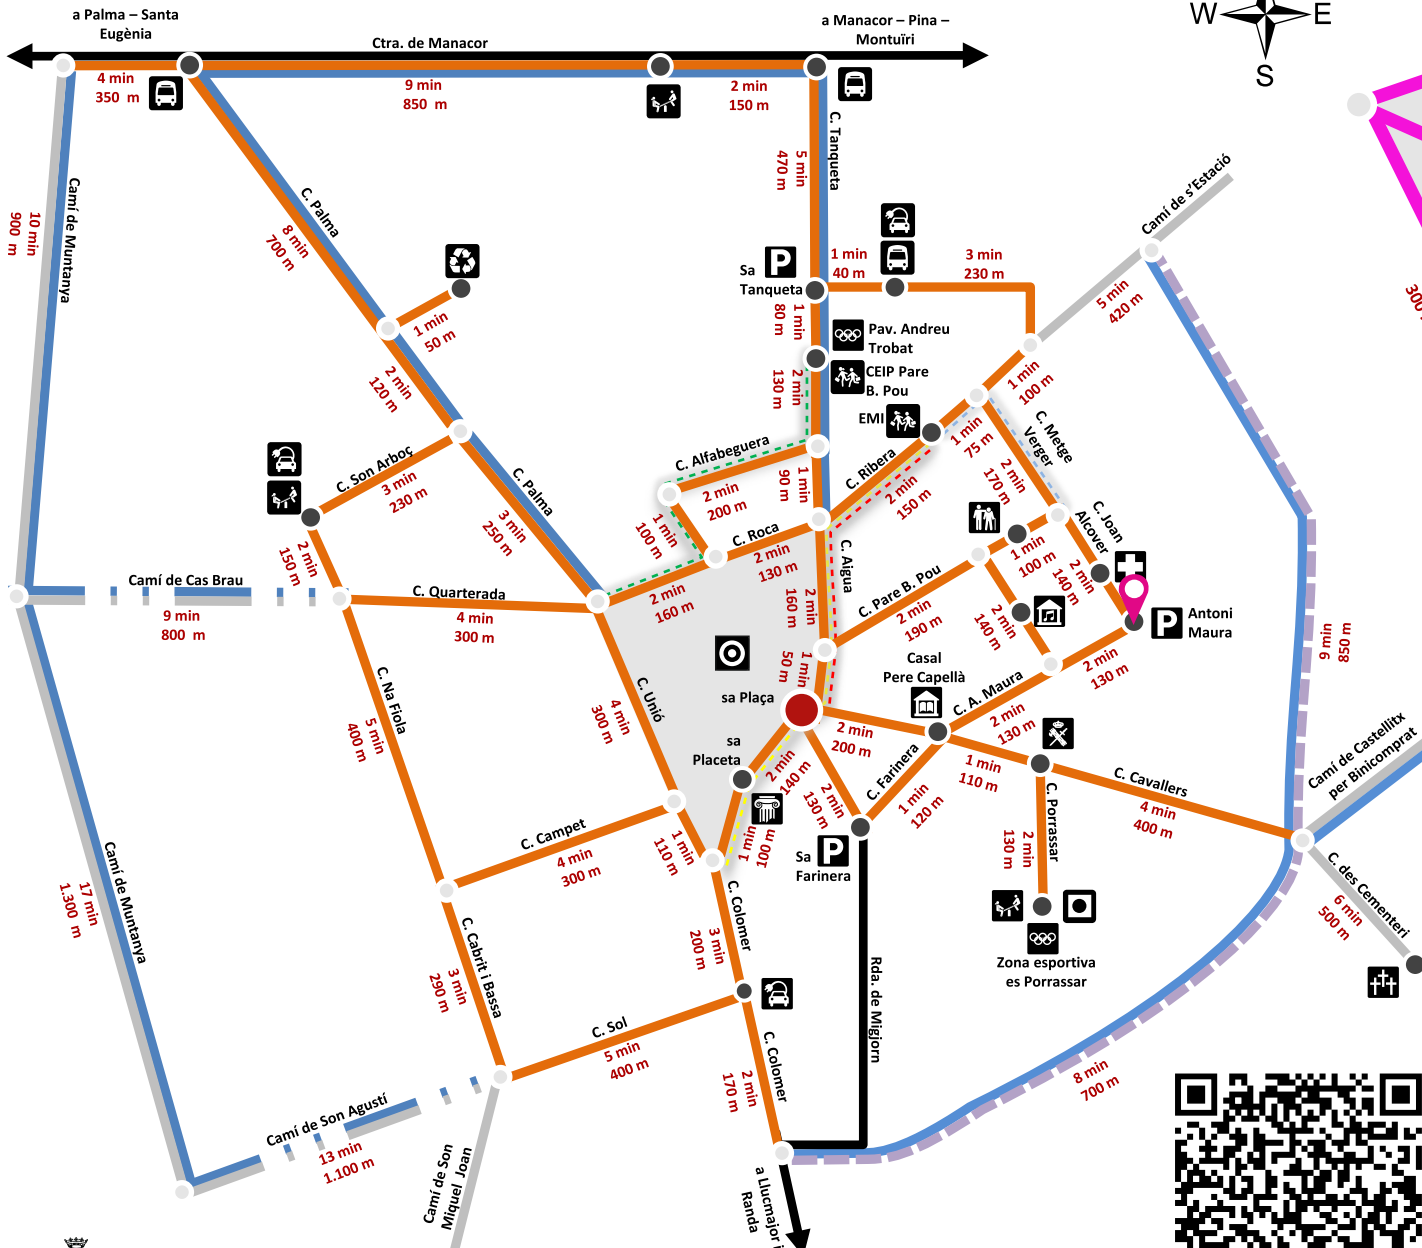

Camina Algaida

Llegenda:

- sa Plaça
- Nucli antic
- Itinerari per a vianants
- Variant
- Camí
- Accés a la xarxa viària
- Camí escolar
- Ruta saludable
- Encreuament
- Punt d'interès

- Aparcament
- Parada bus
- Centre escolar
- Punt de recàrrega
- Casa de la Vila
- Policia Local
- Guàrdia Civil
- Zona esportiva
- Espai d'art
- Farmàcia
- Església
- Cementeri
- Punt verd
- Centre de salut
- Casal de música
- Centre de dia
- Casal-biblioteca
- Parc infantil
- Sala polivalent
- Vostè està aquí